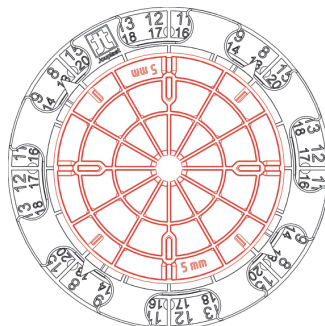

PLOT RÉGLABLE DALLE

HAUTEUR 8/20MM

GAMME «ESSENTIEL»

CARACTÉRISTIQUES

- › Matière : Polypropylène
- › Couleur : noir
- › Diamètre flasque : 170 mm
- › **Diamètre rehausse : 122 mm**
- › Hauteur réglable : mini. : 8 mm / maxi. : 20 mm
- › Ecarteur : Hauteur : 12 mm / Epaisseur : 3 mm / Qté : 4
- › Poids : 0.155 kg
- › Résistant aux températures entre -30°C et +60°C
- › Résistant aux UV et au GEL

APPLICATIONS

- › Création de terrasse en dalle céramique, pierre, béton à usage piéton uniquement.
- › Peut être utilisé lors de rénovation de terrasse.

LES + PRODUIT

- › La hauteur de plot réglable la plus faible du marché.
- › Ecarteurs sécables pour obtenir une tête lisse.

ASSEMBLAGE

Superpositions possibles :

- › Flasque + écrou : hauteur réglable 8/15 mm
- › Flasque + écrou + RH 5 mm : hauteur réglable 8/20 mm

Rehausse 5 mm
RH 5 mm

Écrou

Flasque doté de crans et
de repères de hauteur