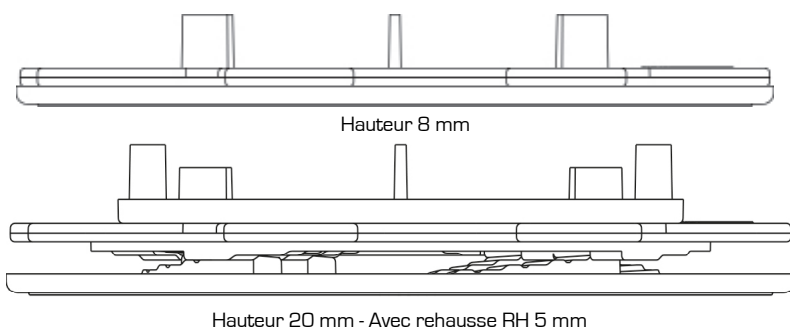

PLOT RÉGLABLE DALLE

HAUTEUR 8/20MM

GAMME «ESSENTIEL»

CARACTÉRISTIQUES

- › Matière : Polypropylène
- › Couleur : noir
- › Diamètre flasque : 170 mm
- › **Diamètre rehausse : 122 mm**
- › Hauteur réglable : mini. : 8 mm / maxi. : 20 mm
- › Ecarteur : Hauteur : 12 mm / Epaisseur : 3 mm / Qté : 4
- › Poids : 0.155 kg
- › Résistant aux températures entre -30°C et +60°C
- › Résistant aux UV et au GEL

APPLICATIONS

- › Création de terrasse en dalle céramique, pierre, béton à usage piéton uniquement.
- › Peut être utilisé lors de rénovation de terrasse.

LES + PRODUIT

- › La hauteur de plot réglable la plus faible du marché.
- › Ecarteurs sécables pour obtenir une tête lisse.

ASSEMBLAGE

Superpositions possibles :

- › Flasque + écrou : hauteur réglable 8/15 mm
- › Flasque + écrou + RH 5 mm : hauteur réglable 8/20 mm

Rehausse 5 mm
RH 5 mm

Écrou

Flasque doté de crans et
de repères de hauteur